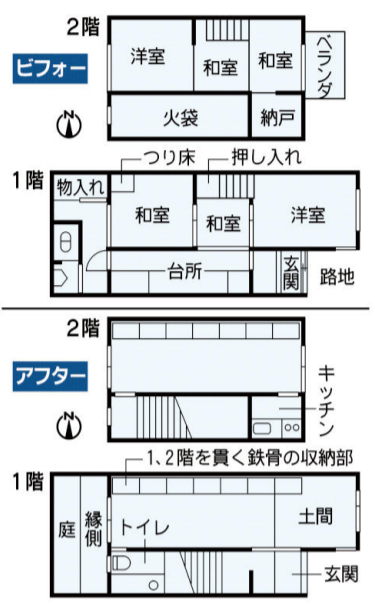

くらしの情報navi 案内
ちょっと役立つミニ情報
住まいの悩みを解決するサービス

住まい
中国 書画陶磁器李朝陶器日本洋画
重宝鉄骨ALC造 賃貸
3.3㎡(1坪) 28.2万円(税込)

相談
弁護士相談
司法書士無料相談
弁護士相談
司法書士相談

くらしの情報navi
ちょっと役立つミニ情報
広告のお問合せは TEL:03(3212)3331

超初心者が待っていたパソコン習得ソフト、登場!
1週間でパソコンできちゃった!
画面の脇にお手本が出るから明解!
音声案内通りに進めるだけで上達!

ギター弾き語り 入門講座
ギターでなければつづれない
愛唱歌の数々。楽譜なしで
スグに奏でられるのが魅力です!
無料贈呈
0120-004-252